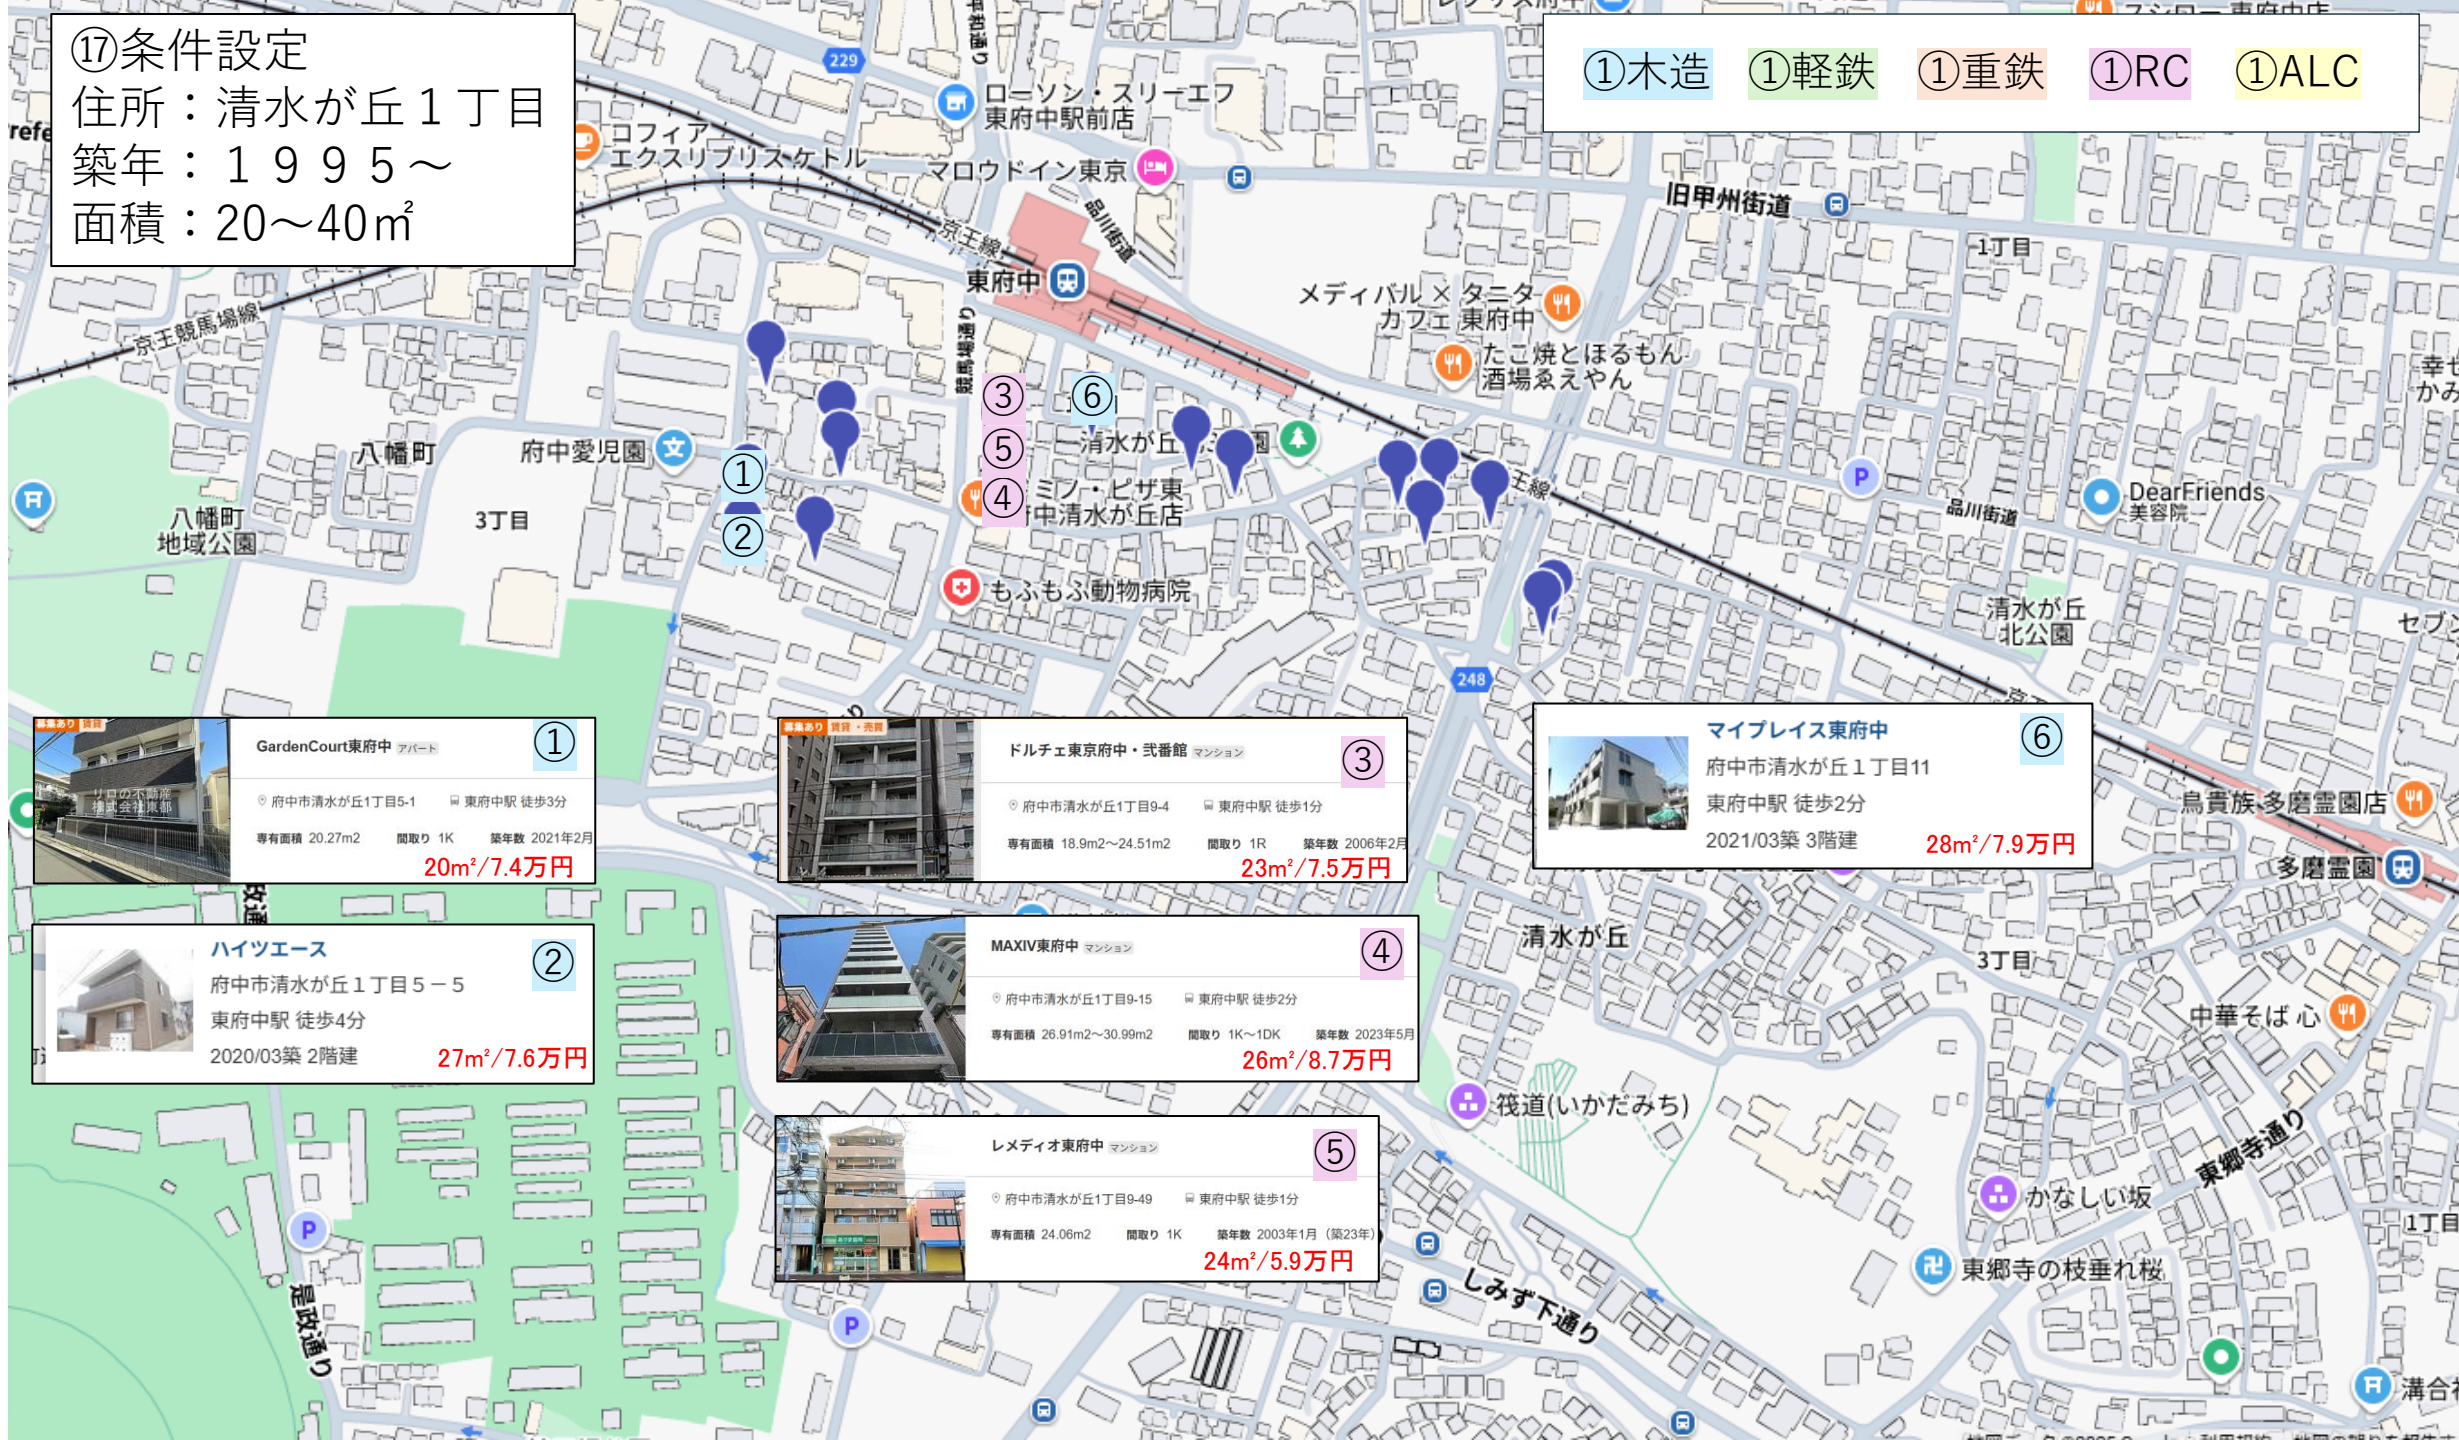

★★★★★ グランドール紅葉ヶ丘 +駐車 ⑮
 府中市紅葉丘3丁目54
 武蔵野台駅 徒歩10分
 2008/12築 2階建 26㎡/6.5万円

★★★★★ セビアコリーヌ 多磨 +駐車 ⑬
 府中市紅葉丘3丁目46
 多磨駅 徒歩6分
 2005/01築 2階建 28㎡/6.2万円

⑰条件設定

住所：清水が丘1丁目

築年：1995～

面積：20～40㎡

①木造 ①軽鉄 ①重鉄 ①RC ①ALC

GardenCourt東府中 アパート ①